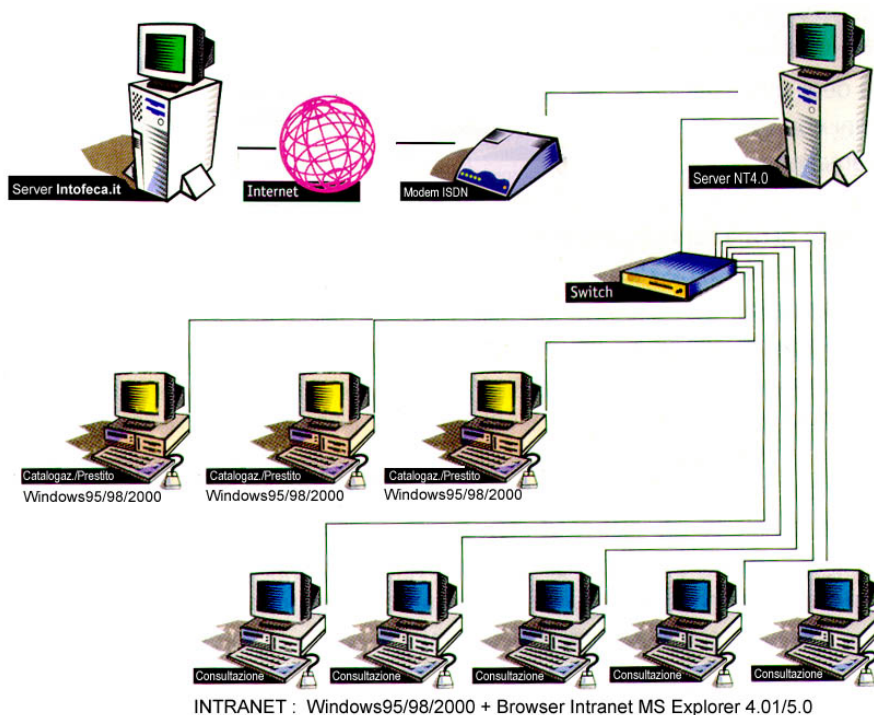

BIBLIOWin 4.0 – Configurazioni e Architettura di rete

Configurazione MONOUTENTE

Configurazione di RETE (LAN)

Configurazione di RETE (LAN/INTRANET)

INTRANET : Windows95/98/2000 + Browser Intranet MS Explorer 4.01/5.0