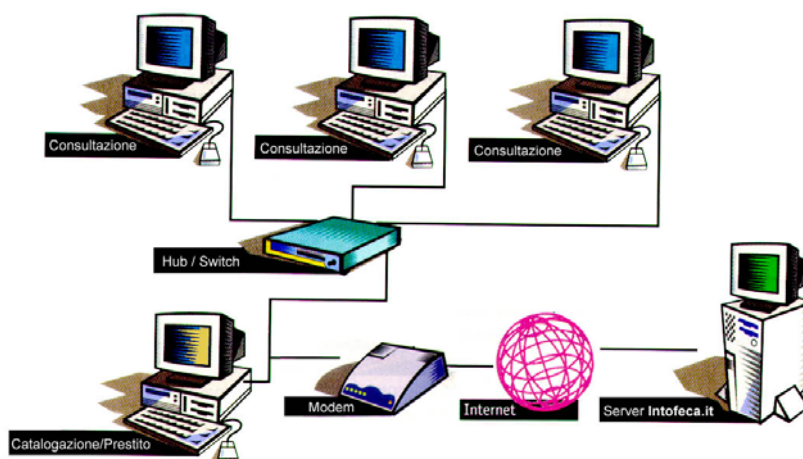

BIBLIOWin 4.0 – Configurazioni e Architettura di rete

Configurazione MONOUTENTE

Configurazione di RETE (LAN)

Configurazione di RETE (LAN/INTRANET)

INTRANET : Windows95/98/2000 + Browser Intranet MS Explorer 4.01/5.0